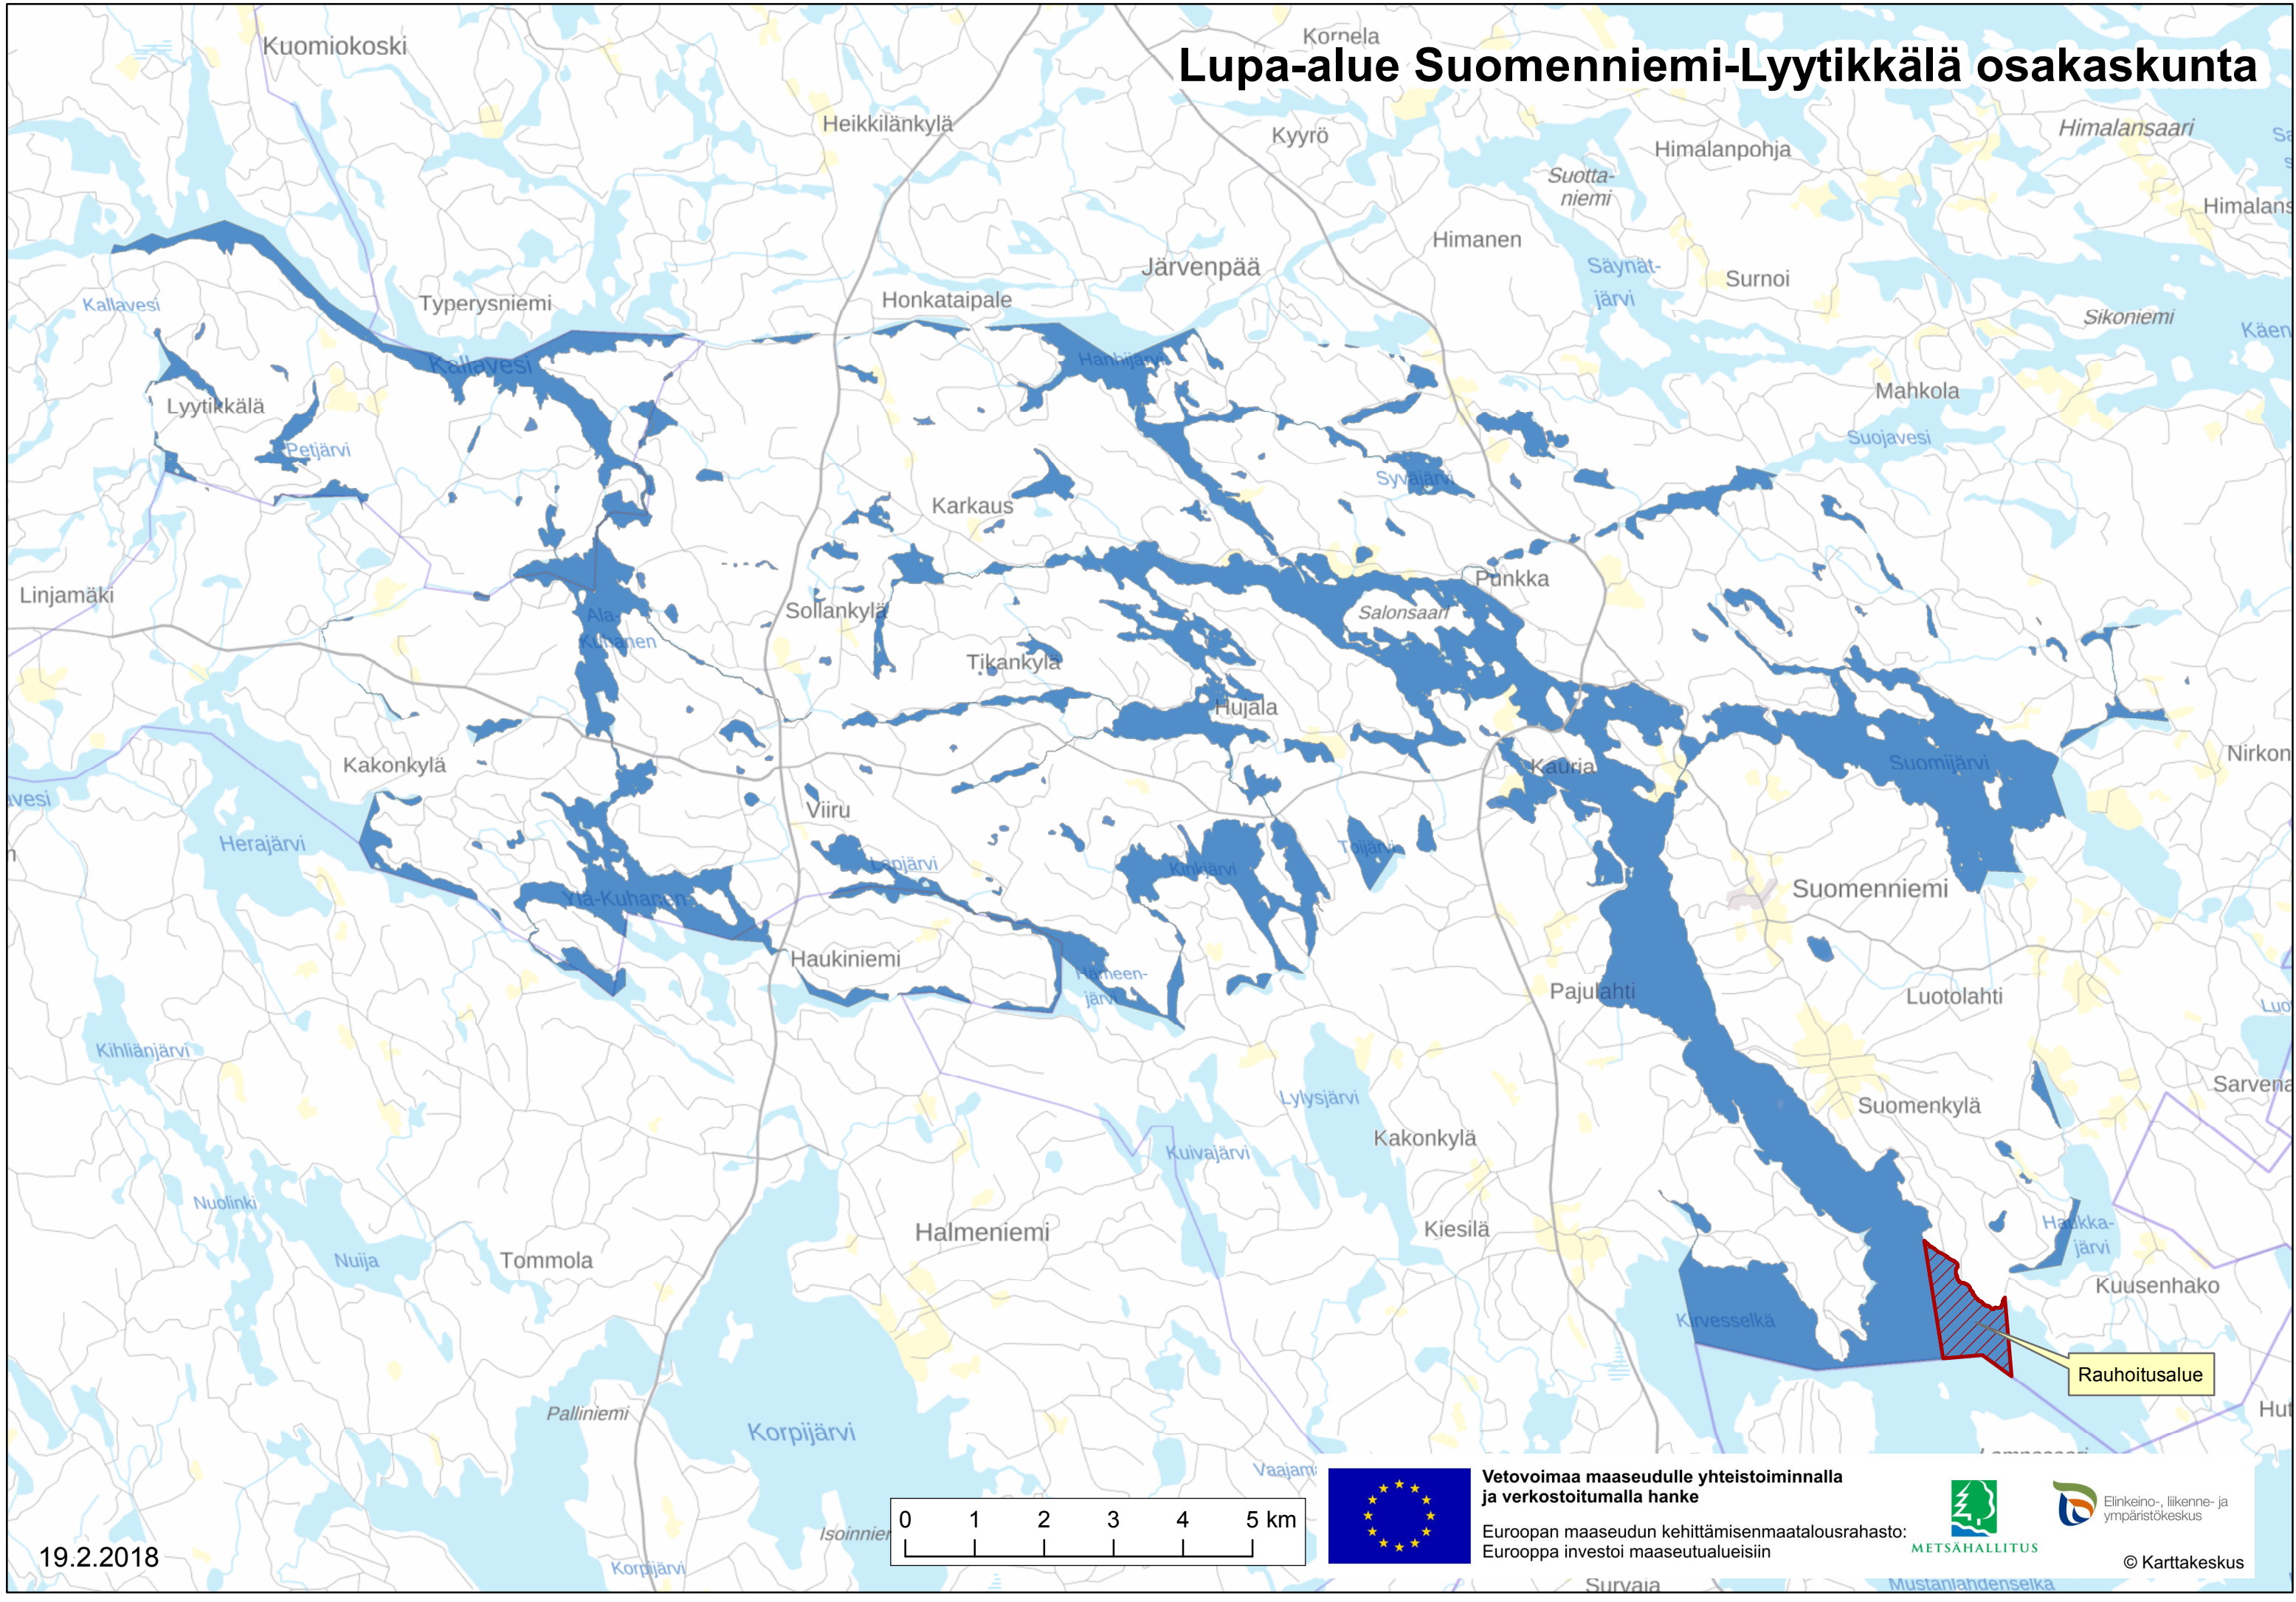

# Lupa-alue Suomenniemi-Lyytikkälä osakaskunta

19.2.2018

**Vetovoimaa maaseudulle yhteistoiminnalla ja verkostoitumalla hanke**  
Euroopan maaseudun kehittämisen maatalousrahasto: Eurooppa investoi maaseutualueisiin

Elinkeino-, liikenne- ja ympäristökeskus

© Karttakeskus